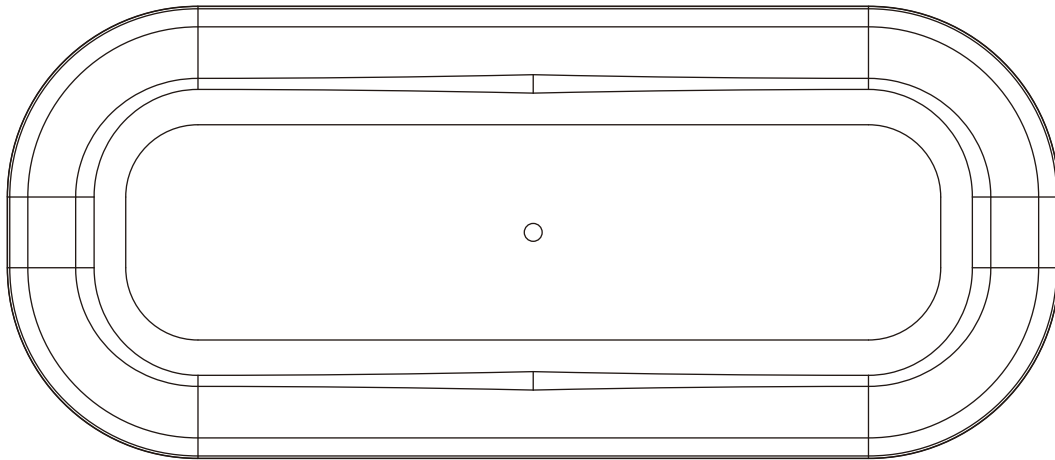

# Dimension

15.74"(400mm)

6.77"(172mm)