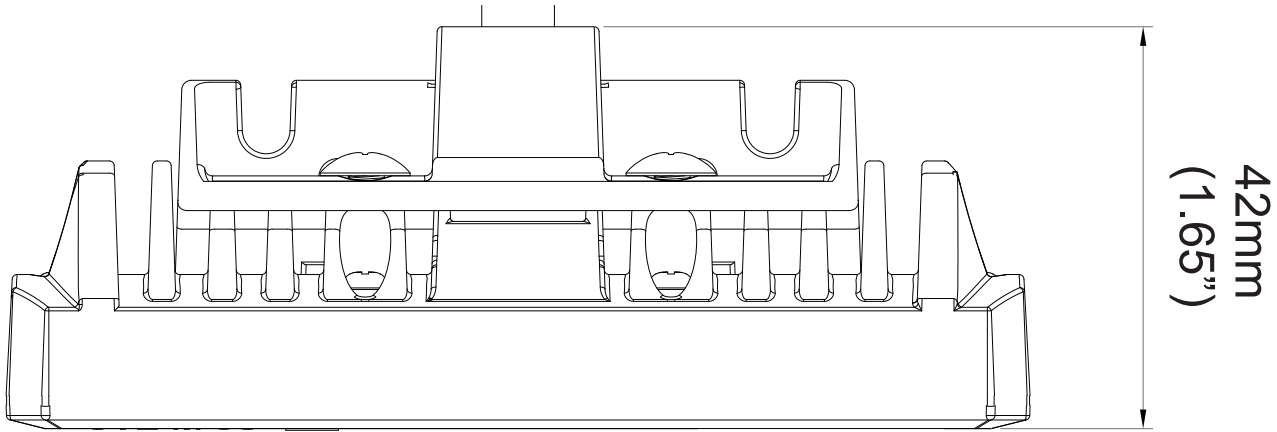

Dimension

107mm (4.2")