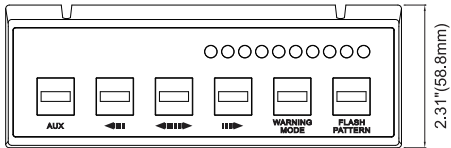

DIMENSIONS

6.43" (163.2mm)