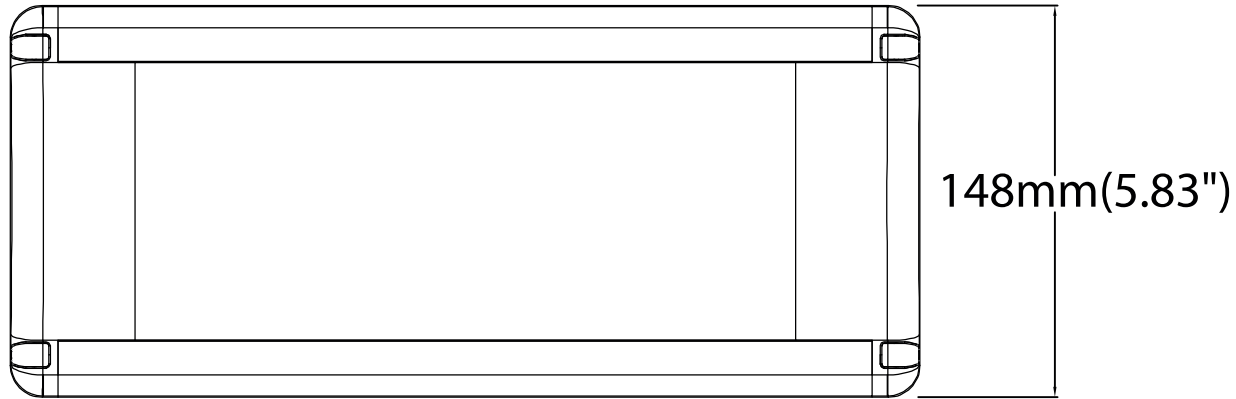

Dimension

31.9mm(1.26")