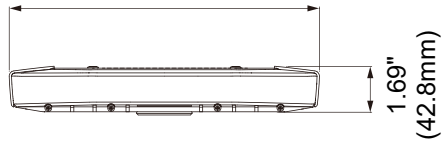

▼ 48"

48.6" (1235mm)

▼ 54"

53.5" (1358mm)

11.55"(293.3mm)

**CAN Controller Module :**

3.95"(100,33mm)

0.99"  
(25mm)