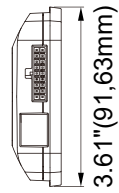

▼ 48"

48.6" (1235mm)

▼ 54"

53.5" (1358mm)

11.55"(293.3mm)

**CAN Controller Module :**

3.95"(100,33mm)

0.99"  
(25mm)