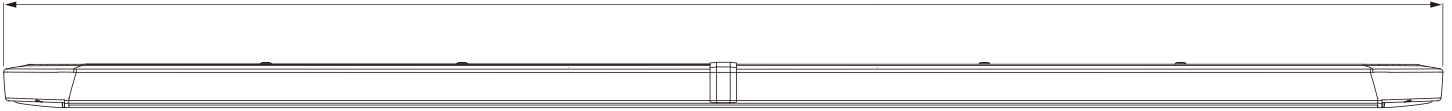

▼ 48"

48.6" (1235mm)

▼ 54"

53.5" (1358mm)

11.55"(293.3mm)

**CAN Controller Module :**

3.95"(100,33mm)

0.99"  
(25mm)