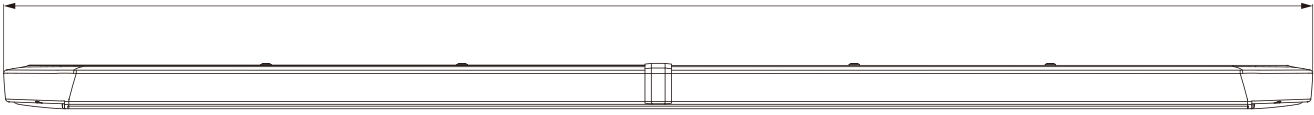

▼ 48"

48.6" (1235mm)

▼ 54"

53.5" (1358mm)

11.55"(293.3mm)

**CAN Controller Module :**

3.95"(100,33mm)

0.99"  
(25mm)