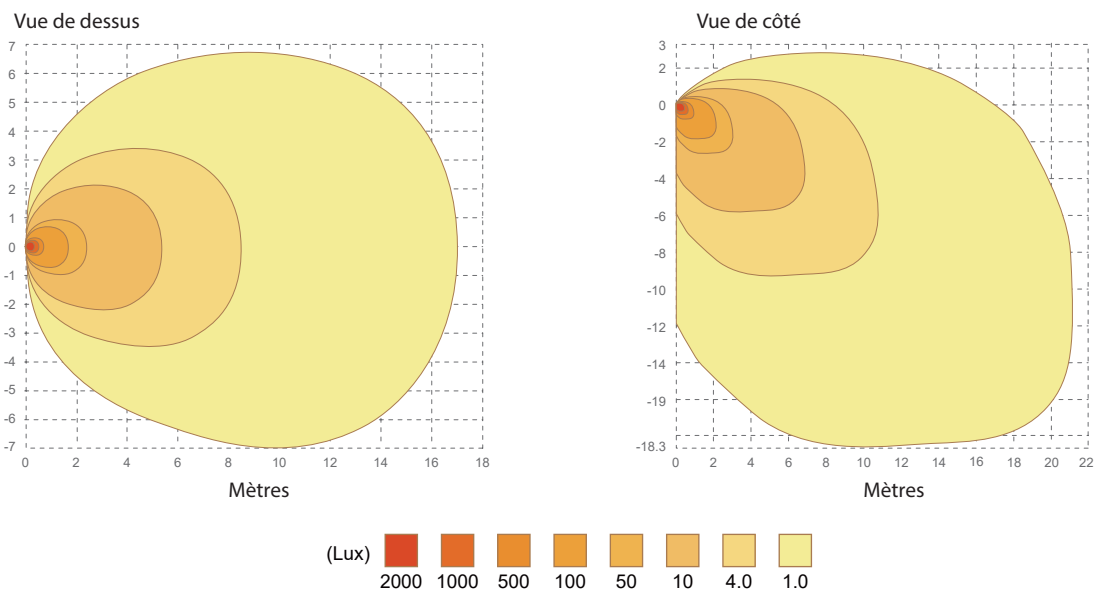

LUMIÈRE DE SCÈNE

SL157

ProSignal^{MG}

DESCRIPTION

- ▶ La lumière SL157^{MC} est le meilleur moyen d'ajouter un éclairage de scène à votre véhicule sans compromettre le look. Assemblé sur une base en aluminium moulé sous pression où l'on vient y déposer un contour noir ce produit est complètement résistant aux intempéries et aux vibrations.
- ▶ Sa taille et sa conception sont parfaites pour maximiser la visibilité de la zone dont vous avez besoin lorsqu'en service. Que ce soit pour une installation en surface sur le véhicule ou à l'intérieur de la zone de chargement, vous trouverez certainement une petite place pour la lumière SL157^{MC}.
- ▶ Des contours de couleur blanc ou chrome sont également disponible à commander séparément pour s'adapter à la plupart des applications.

FONCTIONNALITÉS

- ▶ Voltage d'entrée : 12 à 24Vdc
- ▶ 1400 lumens
- ▶ 4 DEL de haute intensité
- ▶ Résistant à l'eau et aux vibrations
- ▶ Base en aluminium pour une dissipation thermique efficace
- ▶ Conforme aux normes: ECE, R10, CISPR 25, IPX7
- ▶ Projections à faisceau large

SPÉCIFICATIONS TECHNIQUES

Entrée voltage :	12 à 24Vdc
Consommation électrique :	1.2A à 12Vdc / 0.6A à 24Vdc
Puissance requis :	14.4 Watts
Fusible recommandé :	2A

MOTIF LUMINEUX

DIMENSIONS

CODE DE PRODUITS