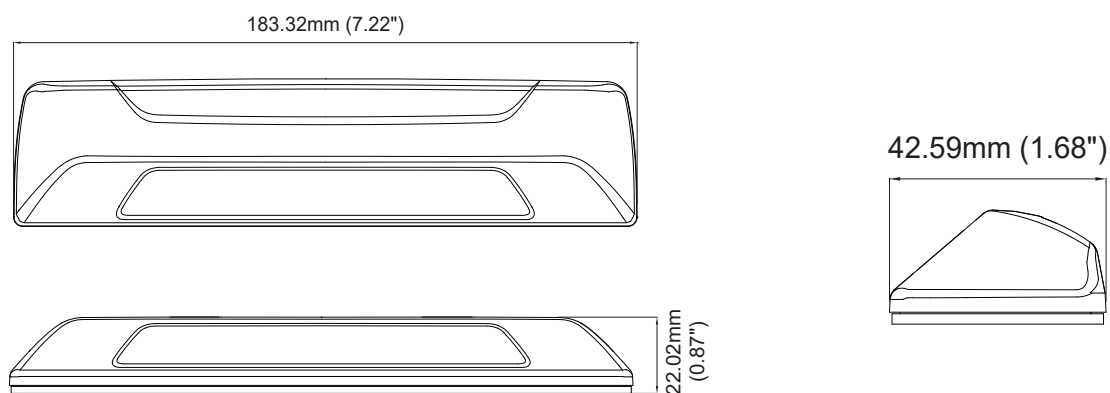

LUMIÈRE DE SCÈNE

SL157

ProSignal^{MG}

DESCRIPTION

- ▶ La lumière SL157^{MC} est le meilleur moyen d'ajouter un éclairage de scène à votre véhicule sans compromettre le look. Assemblé sur une base en aluminium moulé sous pression où l'on vient y déposer un contour noir ce produit est complètement résistant aux intempéries et aux vibrations.
- ▶ Sa taille et sa conception sont parfaites pour maximiser la visibilité de la zone dont vous avez besoin lorsqu'en service. Que ce soit pour une installation en surface sur le véhicule ou à l'intérieur de la zone de chargement, vous trouverez certainement une petite place pour la lumière SL157^{MC}.
- ▶ Des contours de couleur blanc ou chrome sont également disponible à commander séparément pour s'adapter à la plupart des applications.

FONCTIONNALITÉS

- ▶ Voltage d'entrée : 12 à 24Vdc
- ▶ 1400 lumens
- ▶ 4 DEL de haute intensité
- ▶ Résistant à l'eau et aux vibrations
- ▶ Base en aluminium pour une dissipation thermique efficace
- ▶ Conforme aux normes: ECE, R10, CISPR 25, IPX7
- ▶ Projections à faisceau large

SPÉCIFICATIONS TECHNIQUES

Entrée voltage :	12 à 24Vdc
Consommation électrique :	1.2A à 12Vdc / 0.6A à 24Vdc
Puissance requis :	14.4 Watts
Fusible recommandé :	2A

MOTIF LUMINEUX

DIMENSIONS

CODE DE PRODUITS