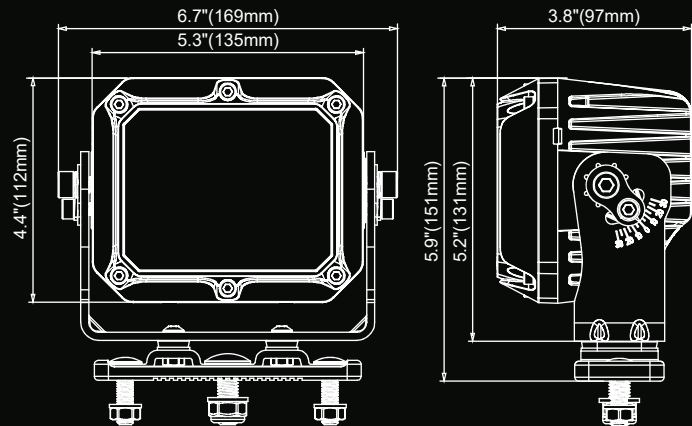

Conforme aux normes : CE, RoHS, R10, R112, IP68, IP69K, 60G (Choc)

Connecteur Deutsch 2 Broches intégré (Femelle)

Cable supplémentaire de 180mm avec connecteur Deutsch 2 Broches (Mâle)

## Dimensions