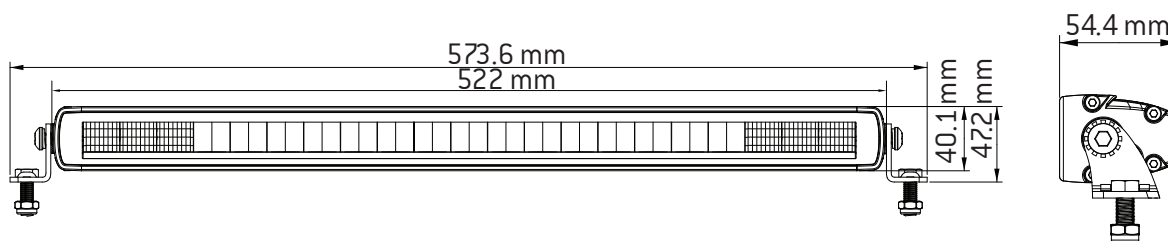

69106Z

DESCRIPTION

- ▶ Pour offrir plus de choix dans la demande croissante au niveau des barres d'éclairage DEL nous offrons désormais une version ultra mince avec fonctions supplémentaires.
- ▶ Avec ces 40mm d'épaisseur, elle peut s'installer dans la plus part des grillages avant de Pick Up ou VUS. Les fonctions feux de jours et feux de positions sauront agrémenté le look de votre véhicule ainsi que sa visibilité auprès des autres usagers.

FONCTIONNALITÉS

- ▶ Lampe à faisceau double (Large/Étroit)
- ▶ Fonction feux de jour
- ▶ Fonction feux de position
- ▶ 8820 Lumen
- ▶ 21 DEL de 5 Watts chaque
- ▶ DEL de type OSRAM
- ▶ DEL à durée de vie de 30 000 heures
- ▶ Température de couleur: 5700k
- ▶ Résistant aux vibrations et aux intempéries
- ▶ Conforme aux normes: CE, RoHS, R10, IP67, IP69K

SPÉCIFICATIONS TECHNIQUES

Voltage d'entrée :	10 à 30Vcc
Consommation électrique :	7.32A à 12Vcc / 3.67A à 24Vcc
Puissance requise (max.) :	105 Watts

MOTIF LUMINEUX

Faisceau double

Utiliser la avec le harnais de branchement #69220Z pour en tirer tout le potentiel

DIMENSIONS

CODE DE PRODUITS

Numéro	Description
69106Z	PROSIGNAL - BARRE DEL - 8 820 Lm FAISCEAU DOUBLE / FEUX DE POSITION / FEUX DE JOUR
69220Z	PROSIGNAL - HARNAIS BARRE DEL AVEC (2x) INTERUPTEUR ON/OFF