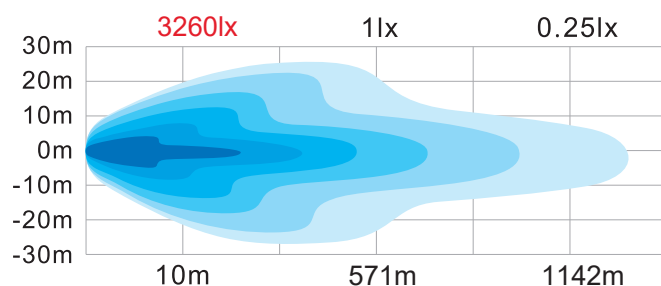

69106Z

DESCRIPTION

- ▶ Pour offrir plus de choix dans la demande croissante au niveau des barres d'éclairage DEL nous offrons désormais une version ultra mince avec fonctions supplémentaires.
- ▶ Avec ces 40mm d'épaisseur, elle peut s'installer dans la plus part des grillages avant de Pick Up ou VUS. Les fonctions feux de jours et feux de positions sauront agrémenté le look de votre véhicule ainsi que sa visibilité auprès des autres usagers.

FONCTIONNALITÉS

- ▶ Lampe à faisceau double (Large/Étroit)
- ▶ Fonction feux de jour
- ▶ Fonction feux de position
- ▶ 8820 Lumen
- ▶ 21 DEL de 5 Watts chaque
- ▶ DEL de type OSRAM
- ▶ DEL à durée de vie de 30 000 heures
- ▶ Température de couleur: 5700k
- ▶ Résistant aux vibrations et aux intempéries
- ▶ Conforme aux normes: CE, RoHS, R10, IP67, IP69K

SPÉCIFICATIONS TECHNIQUES

Voltage d'entrée :	10 à 30Vcc
Consommation électrique :	7.32A à 12Vcc / 3.67A à 24Vcc
Puissance requise (max.) :	105 Watts

MOTIF LUMINEUX

Faisceau double

Utiliser la avec le harnais de branchement #69220Z pour en tirer tout le potentiel

DIMENSIONS

CODE DE PRODUITS

Numéro	Description
69106Z	PROSIGNAL - BARRE DEL - 8 820 Lm FAISCEAU DOUBLE / FEUX DE POSITION / FEUX DE JOUR
69220Z	PROSIGNAL - HARNAIS BARRE DEL AVEC (2x) INTERUPTEUR ON/OFF