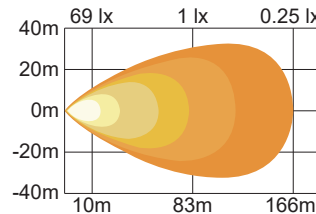

Lampe de travail à faisceau jaune

Numéro Description

W-16003 LAMPE DE TRAVAIL - 6000 LM - FAISCEAU JAUNE ÉTROIT

W-06003 LAMPE DE TRAVAIL - 6000 LM - FAISCEAU JAUNE LARGE

MOTIF LUMINEUX

Faisceau étroit

Faisceau large

SPÉCIFICATIONS TECHNIQUES

Tension : 12Vcc à 24Vcc

Courant : 5.2A à 12Vcc / 2.6A à 24Vcc

Lumen : 6 000

Température de couleur : 3300~3600K

Température d'opération : -40°C à 85°C

Durée de vie : 50 000 Heures

Numéro Description