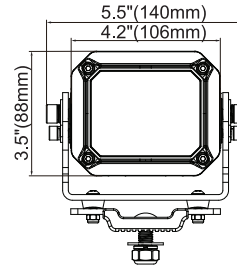

Lampe de travail à faisceau jaune

Numéro Description

W-16003 LAMPE DE TRAVAIL - 6000 LM - FAISCEAU JAUNE ÉTROIT

W-06003 LAMPE DE TRAVAIL - 6000 LM - FAISCEAU JAUNE LARGE

MOTIF LUMINEUX

Faisceau étroit

Faisceau large

SPÉCIFICATIONS TECHNIQUES

Tension : 12Vcc à 24Vcc

Courant : 5.2A à 12Vcc / 2.6A à 24Vcc

Lumen : 6 000

Température de couleur : 3300~3600K

Température d'opération : -40°C à 85°C

Durée de vie : 50 000 Heures

Numéro Description

W-05401 LAMPE DE TRAVAIL CARRÉE - 6500 LM - FAISCEAU LARGE

MOTIF LUMINEUX

Faisceau large

SPÉCIFICATIONS TECHNIQUES

Tension : 12Vcc à 24Vcc

Courant : 4.8A à 12Vcc / 2.4A à 24Vcc

Lumen : 6 500

Température de couleur : 6000K