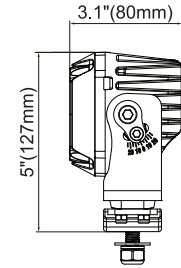

Lampe de travail à faisceau jaune

Numéro Description

W-16003 LAMPE DE TRAVAIL - 6000 LM - FAISCEAU JAUNE ÉTROIT

W-06003 LAMPE DE TRAVAIL - 6000 LM - FAISCEAU JAUNE LARGE

MOTIF LUMINEUX

Faisceau étroit

Faisceau large

SPÉCIFICATIONS TECHNIQUES

Tension : 12Vcc à 24Vcc

Courant : 5.2A à 12Vcc / 2.6A à 24Vcc

Lumen : 6 000

Température de couleur : 3300~3600K

Température d'opération : -40°C à 85°C

Durée de vie : 50 000 Heures

Numéro Description

W-05401 LAMPE DE TRAVAIL CARRÉE - 6500 LM - FAISCEAU LARGE

MOTIF LUMINEUX

Faisceau large

SPÉCIFICATIONS TECHNIQUES

Tension : 12Vcc à 24Vcc

Courant : 4.8A à 12Vcc / 2.4A à 24Vcc

Lumen : 6 500

Température de couleur : 6000K