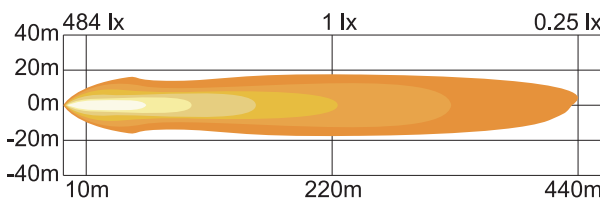

Lampe de travail à faisceau jaune

Numéro Description

W-16003 LAMPE DE TRAVAIL - 6000 LM - FAISCEAU JAUNE ÉTROIT

W-06003 LAMPE DE TRAVAIL - 6000 LM - FAISCEAU JAUNE LARGE

MOTIF LUMINEUX

Faisceau étroit

Faisceau large

SPÉCIFICATIONS TECHNIQUES

Tension : 12Vcc à 24Vcc

Courant : 5.2A à 12Vcc / 2.6A à 24Vcc

Lumen : 6 000

Température de couleur : 3300~3600K

Température d'opération : -40°C à 85°C

Durée de vie : 50 000 Heures

Numéro Description

W-05401 LAMPE DE TRAVAIL CARRÉE - 6500 LM - FAISCEAU LARGE

MOTIF LUMINEUX

Faisceau large

SPÉCIFICATIONS TECHNIQUES

Tension : 12Vcc à 24Vcc

Courant : 4.8A à 12Vcc / 2.4A à 24Vcc

Lumen : 6 500

Température de couleur : 6000K