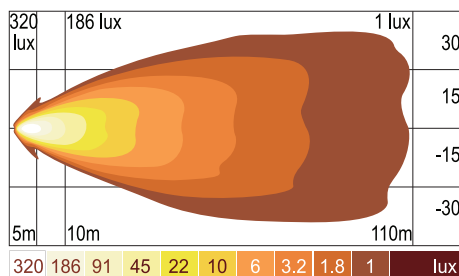

Lampe de travail à faisceau jaune

Numéro Description

W-16003 LAMPE DE TRAVAIL - 6000 LM - FAISCEAU JAUNE ÉTROIT

W-06003 LAMPE DE TRAVAIL - 6000 LM - FAISCEAU JAUNE LARGE

MOTIF LUMINEUX

Faisceau étroit

Faisceau large

SPÉCIFICATIONS TECHNIQUES

Tension : 12Vcc à 24Vcc

Courant : 5.2A à 12Vcc / 2.6A à 24Vcc

Lumen : 6 000

Température de couleur : 3300~3600K

Température d'opération : -40°C à 85°C

Durée de vie : 50 000 Heures

Numéro Description

W-05401 LAMPE DE TRAVAIL CARRÉE - 6500 LM - FAISCEAU LARGE

MOTIF LUMINEUX

Faisceau large

SPÉCIFICATIONS TECHNIQUES

Tension : 12Vcc à 24Vcc

Courant : 4.8A à 12Vcc / 2.4A à 24Vcc

Lumen : 6 500

Température de couleur : 6000K