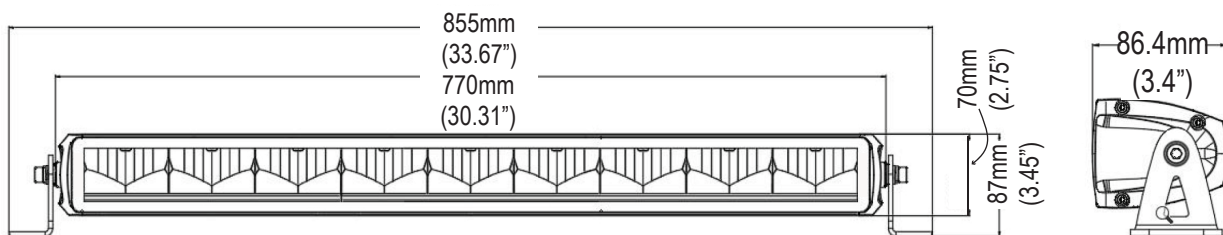

Puissance requise (max.) : 192 Watts

Utilisez-la avec le harnais de branchement #W-33021-HAR. Pour en tirer tout le potentiel.

Motif lumineux

Dimensions

Produits

Numéro	Description
W-33021	BARRE DE CONDUITE DEL 30" STROBE/FEUX DE JOUR/Hi-Lo - 18 000 Lm - FAISCEAU DOUBLE
W-33021-HAR	HARNAIS DE BRANCHEMENT POUR W-33021