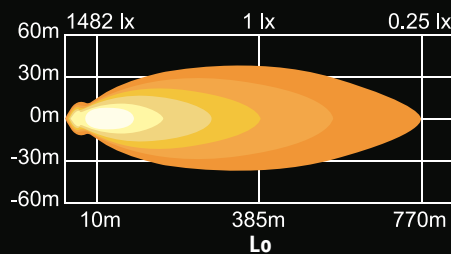

NORTH X LIGHT

Specifications techniques

Voltage d'entrée : 10Vdc à 32Vdc

Consommation électrique : 16A à 12V / 8A à 24V

Puissance requise (max.) : 192 Watts

Utilisez-la avec le harnais de branchement #W-33021-HAR. Pour en tirer tout le potentiel.

Motif lumineux