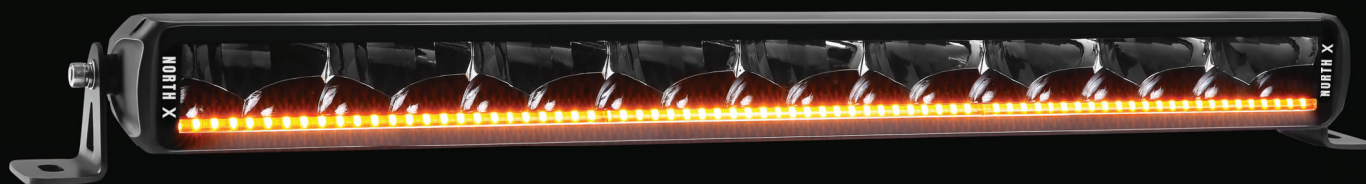

NORTH X LIGHT

Barre de conduite DEL 30"

AVEC FONCTIONS FEUX DE JOUR, FEUX DE CROISEMENT, HORS ROUTE, ET STROBOSCOPIQUE

W-33021

Faisceau Double
Garantie 2 ans

Fonction feux
de jour deux
couleurs

Ambre

Blanc

Description

Voici une barre d'éclairage qui saura vous aider dans vos différentes tâches quotidiennes. Sa fonction principale est de pouvoir choisir entre les feux de croisement et les feux de routes dépendamment de la température ou de la densité du trafic. L'autre aspect ingénieux est l'ajout d'une fonction stroboscopique de couleur ambre qui est très puissante et efficace si vous travaillez sur un chantier de construction ou si vous faite du transport hors norme. Ce modèle inclus également une fonction feux de jours (blanc) ou feux de position (ambre).

Fonctionnalités

18 000 lumens
DEL à durée de vie de 30 000 heures
Température de couleur : 5500 - 6000K
Résistant à l'eau et aux vibrations
Température de fonctionnement : -40°C à +85°C
Conforme aux normes : CE, RoHS, R10, R112, IP68, IP69K, 60G (Choc)
Câble de 2000mm avec connecteur Deutsch 6 Broches intégré (Femelle)
Câble supplémentaire de 200mm avec connecteur Deutsch 6 Broches (Mâle)

Utilisations

Véhicules de service routier
Construction
Transporteur
VTT - hors route
Transport hors norme

NORTH X LIGHT

Specifications techniques

Voltage d'entrée : 10Vdc à 32Vdc

Consommation électrique : 16A à 12V / 8A à 24V