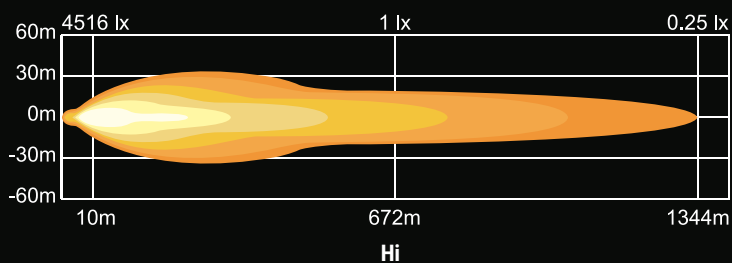

NORTH X LIGHT

Specifications techniques

Voltage d'entrée : 10Vdc à 32Vdc

Consommation électrique : 16A à 12V / 8A à 24V

Puissance requise (max.) : 192 Watts

Utilisez-la avec le harnais de branchement #W-33021-HAR. Pour en tirer tout le potentiel.

Motif lumineux