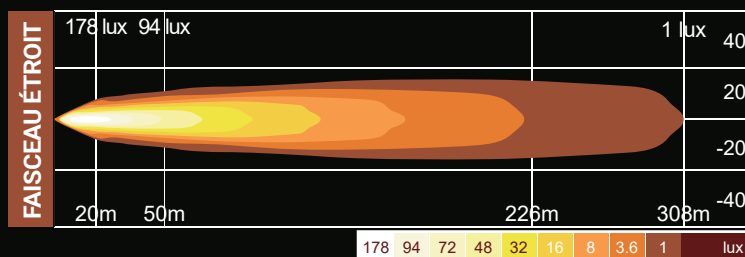

Consommation électrique : 3.2A à 12Vdc / 1.6A à 24Vdc

Puissance requise (max.) : 40 Watts

Fusible recommandé : 5A

Dimensions

Motif lumineux

Produits

Numéro	Description
W-04011	LAMPE DE TRAVAIL CHAUFFANTE - CARRÉE 4800 Lm – FAISCEAU LARGE
W-14011	LAMPE DE TRAVAIL CHAUFFANTE - CARRÉE 4800 Lm – FAISCEAU ÉTROIT