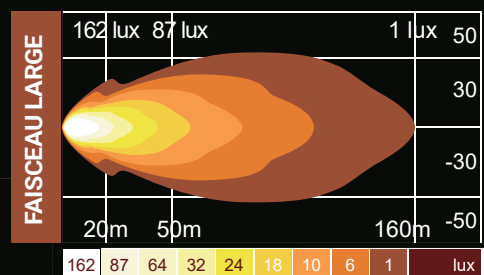

Consommation électrique : 3.2A à 12Vdc / 1.6A à 24Vdc

Puissance requise (max.) : 40 Watts

Fusible recommandé : 5A

Dimensions

Motif lumineux

Produits

Numéro	Description
W-04011	LAMPE DE TRAVAIL CHAUFFANTE - CARRÉE 4800 Lm – FAISCEAU LARGE
W-14011	LAMPE DE TRAVAIL CHAUFFANTE - CARRÉE 4800 Lm – FAISCEAU ÉTROIT