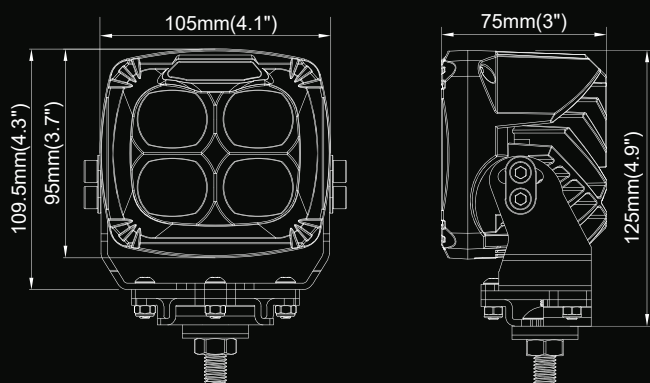

Cable supplémentaire de 180mm avec connecteur Deutsch 2 Broches (Mâle)

Utilisations

Agriculture
Transporteur
VTT / hors route
Excavation

NORTH X LIGHT

Specifications techniques

Voltage d'entrée : 10 à 32Vdc

Consommation électrique : 3.2A à 12Vdc / 1.6A à 24Vdc

Puissance requise (max.) : 40 Watts

Fusible recommandé : 5A

Dimensions

Motif lumineux

Produits

Numéro	Description
W-04011	LAMPE DE TRAVAIL CHAUFFANTE - CARRÉE 4800 Lm – FAISCEAU LARGE
W-14011	LAMPE DE TRAVAIL CHAUFFANTE - CARRÉE 4800 Lm – FAISCEAU ÉTROIT