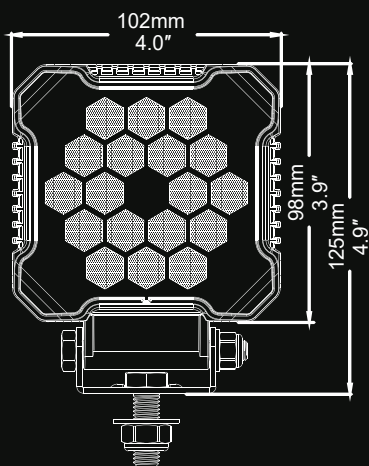

## LAMPE DE TRAVAIL DEL

**W-02801**

Faisceau large

**W-12801**

Faisceau étroit

## Dimensions

## Produits

Numéro	Description
W-02801	LAMPE DE TRAVAIL - CARRÉE 2800 Lm – FAISCEAU LARGE
W-12801	LAMPE DE TRAVAIL - CARRÉE 2800 Lm – FAISCEAU ÉTROIT