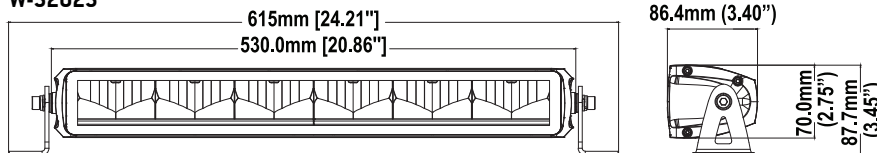

W-32023 (20")

W-34023 (40")

Numéro	Description
W-32023	BARRE DEL 20" - 10350 LM - FAISCEAU DOUBLE + FONCTION ANTIBROUILLARD JAUNE
W-34023	BARRE DEL 40" - 19550 LM - FAISCEAU DOUBLE + FONCTION ANTIBROUILLARD JAUNE
W-30023-HAR	HARNAIS BARRE DEL AVEC (2x) INTERUPTEUR ON/OFF

W-32023

W-34023

SPÉCIFICATIONS TECHNIQUES

- Tension : 12Vcc à 24Vcc
- Courant : 10A à 12Vcc / 5A à 24Vcc (W-32023)
20A à 12Vcc / 10A à 24Vcc (W-34023)
- Lumen : 10 350 (W-32023)
19 550 (W-34023)
- Température de couleur : 3300~3600K (Antibrouillard)
5700K (Croisement / Route)
- Température d'opération : -30°C à 65°C
- Durée de vie : 30 000 Heures