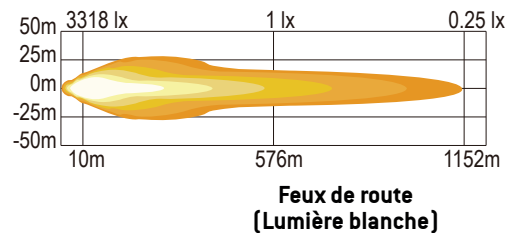

MOTIF LUMINEUX

W-32023