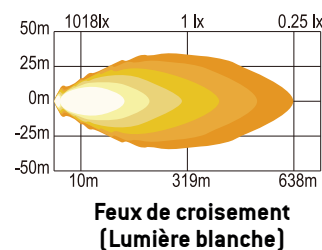

MOTIF LUMINEUX

W-32023