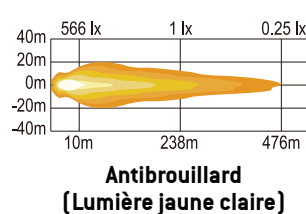

MOTIF LUMINEUX

W-32023