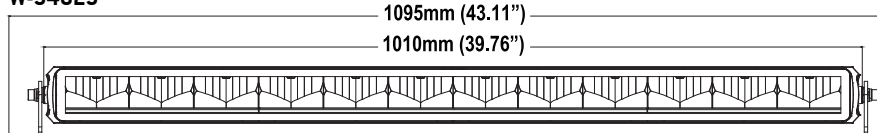

W-32023 (20")

W-34023 (40")

Numéro	Description
W-32023	BARRE DEL 20" - 10350 LM - FAISCEAU DOUBLE + FONCTION ANTIBROUILLARD JAUNE
W-34023	BARRE DEL 40" - 19550 LM - FAISCEAU DOUBLE + FONCTION ANTIBROUILLARD JAUNE
W-30023-HAR	HARNAIS BARRE DEL AVEC (2x) INTERUPTEUR ON/OFF

W-32023

W-34023

SPÉCIFICATIONS TECHNIQUES

- Tension : 12Vcc à 24Vcc
- Courant : 10A à 12Vcc / 5A à 24Vcc (W-32023)
20A à 12Vcc / 10A à 24Vcc (W-34023)
- Lumen : 10 350 (W-32023)
19 550 (W-34023)
- Température de couleur : 3300~3600K (Antibrouillard)
5700K (Croisement / Route)
- Température d'opération : -30°C à 65°C
- Durée de vie : 30 000 Heures