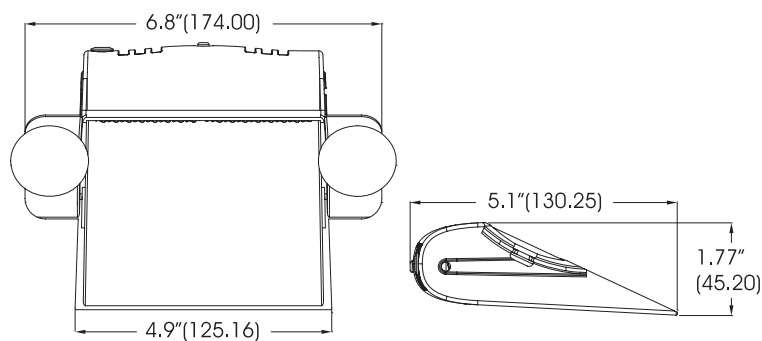

TITAN

DESCRIPTION

- ▶ Le modèle Titan^{MC} est conçu pour être installé à l'intérieur du véhicule et s'adaptera à la grande majorité des pare-brises. Son pare-soleil intégré empêchera la lumière de réfléchir dans le véhicule et par conséquent aveugler le conducteur.
- ▶ Ce produit est idéal pour une installation qui nécessite la plus grande discrétion. Il se fixe avec des ventouses dans le pare-brise et se branche dans l'allume cigarette donc une installation qui ne requiert pas de trous dans le véhicule.
- ▶ Sa conception répond aux normes SAE J595 Class I.

OPTIONS DE BRANCHEMENT

DIMENSIONS

CODE DE PRODUITS

Numéro	Description
12003Z	PROSIGNAL - TITAN - 4 DEL SUPPORT VENTOUSES / PRISE CIGAR - AMBRE
12002Z	PROSIGNAL - TITAN - 4 DEL SUPPORT VENTOUSES / PRISE CIGAR - ROUGE
12005Z	PROSIGNAL - TITAN - 4 DEL SUPPORT VENTOUSES / PRISE CIGAR - BLEU
12004Z	PROSIGNAL - TITAN - 4 DEL SUPPORT VENTOUSES / PRISE CIGAR - VERT
12006Z	PROSIGNAL - TITAN - 4 DEL SUPPORT VENTOUSES / PRISE CIGAR - ROUGE/BLANC