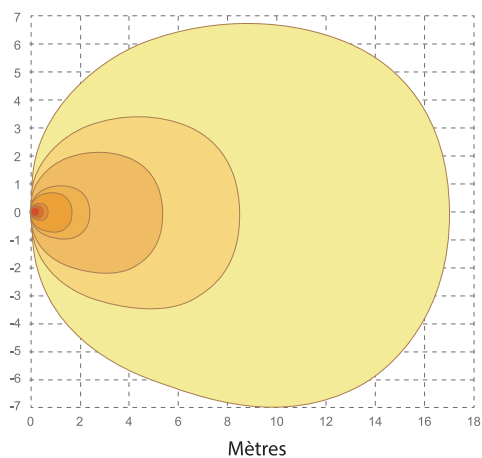

## FONCTIONNALITÉS

- ▶ Voltage d'entrée : 12 à 24Vdc
- ▶ 1400 lumens
- ▶ 4 DEL de haute intensité
- ▶ Résistant à l'eau et aux vibrations
- ▶ Base en aluminium pour une dissipation thermique efficace
- ▶ Conforme aux normes: ECE, R10, CISPR 25, IPX7
- ▶ Projections à faisceau large

## MOTIF LUMINEUX

Vue de dessus

Vue de côté

## DIMENSIONS