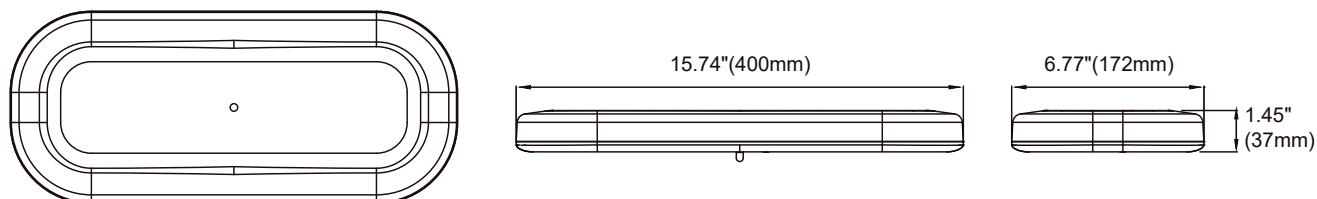

MICRO-BAR EXTENDED AVEC FONCTION LUMIÈRE DE FREIN

ProSignal^{MC}

DESCRIPTION

- ▶ La Micro-Bar^{MC} est la mini barre stroboscopique ayant le profil le plus bas sur le marché jumelé à une visibilité accrue.
- ▶ La fonction "lumière de frein" sur ce modèle s'assure que les conducteurs à l'arrière vous voient même lorsqu'ils sont trop près de votre véhicule pour voir vos lumières de freins d'origine. Seulement la partie arrière a la capacité bicolore rouge/ambre.
- ▶ Une fois connectée à votre Signal de freinage, cette fonction deviendra prioritaire, que votre barre lumineuse stroboscopique soit allumée ou éteinte. Si vous êtes en mode avertissement, le reste de la barre lumineuse continuera à clignoter [ambre].
- ▶ Sa conception offre un éclairage supérieur sur 360° et répond aux normes SAE J845 Class 1.

*Consommation en mode allumé constant.

OPTIONS DE BRANCHEMENT

DIMENSIONS

CODE DE PRODUITS

Numéro	Description
74617Z	PROSIGNAL - MICRO-BAR EXT - MONTAGE PERMANENT- AMBRE + FONCTION FREIN
74000Z	PROSIGNAL - MICRO-BAR - ENSEMBLE DE 2 SUPPORTS DE FIXATIONS
74200Z	PROSIGNAL - MICRO-BAR EXT - MONTAGE PERMANENT - SUPPORT EN U