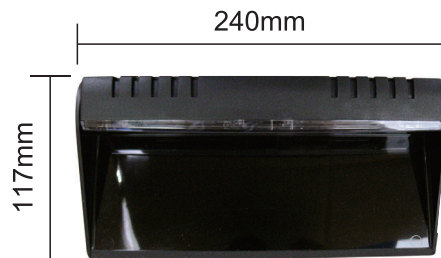

MICROMAX

DESCRIPTION

- ▶ Le modèle Micromax^{MC} est conçu pour être installé à l'intérieur du véhicule et s'adaptera à la grande majorité des pare-brises. Son pare-soleil intégré empêchera la lumière de réfléchir dans le véhicule et par conséquent aveugler le conducteur.
- ▶ Ce produit est idéal pour une installation qui nécessite la plus grande discrétion. Il se fixe avec des ventouses dans le pare-brise et se branche dans l'allume cigarette donc une installation qui ne requiert pas de trous dans le véhicule.
- ▶ Sa conception répond aux normes SAE J595 Class I.

OPTIONS DE BRANCHEMENT

SUPPORT

DIMENSIONS

CODE DE PRODUITS

Numéro	Description
11003Z	PROSIGNAL - MICROMAX - 8 DEL SUPPORT VENTOUSES / PRISE CIGAR - AMBRE
11002Z	PROSIGNAL - MICROMAX - 8 DEL SUPPORT VENTOUSES / PRISE CIGAR - ROUGE
11005Z	PROSIGNAL - MICROMAX - 8 DEL SUPPORT VENTOUSES / PRISE CIGAR - BLEU
11004Z	PROSIGNAL - MICROMAX - 8 DEL SUPPORT VENTOUSES / PRISE CIGAR - VERT
11007Z	PROSIGNAL - MICROMAX - 8 DEL SUPPORT VENTOUSES / PRISE CIGAR - ROUGE / BLEU
11006Z	PROSIGNAL - MICROMAX - 8 DEL SUPPORT VENTOUSES / PRISE CIGAR - ROUGE / BLANC