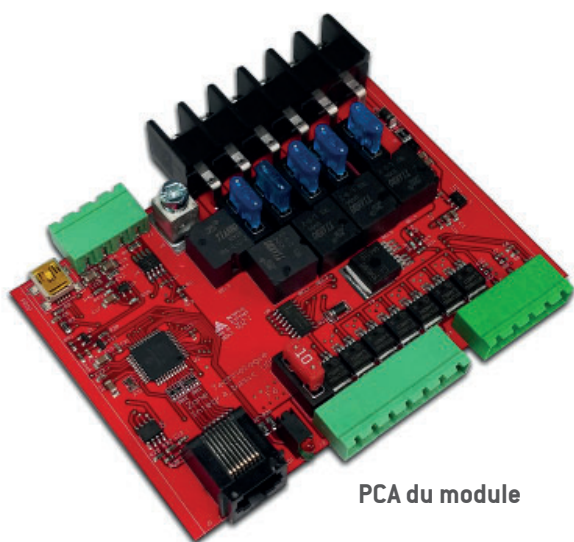

INTEGRA-BASIC

DESCRIPTION

- ▶ L'ensemble INTEGRA-BASIC^{MC} a été conçu afin de permettre le contrôle d'une flèche de signalisation (Fixe ou à élévation) et jusqu'à 4 accessoires différents pouvant être installés sur un véhicule de service, des lampes de travail, des gyrophares, un convertisseur de courant ou un ventilateur.
- ▶ Compact et robuste, ce module de puissance est contrôlé à partir d'un clavier à 8 touches offrant différente programmation afin d'améliorer le contrôle de vos accessoires. 20 autocollants différents sont fournis avec l'ensemble de base afin de configurer les touches à votre guise.

FONCTIONNALITÉS

- ▶ Contrôle de moteur sans embrayeur intégré
- ▶ Détection de vitesse par CAN Bus ou signal VSS
- ▶ Programmations possibles :
 - Vitesse de clignotement de la flèche
 - Temps de montée et descente
 - Vitesse d'abaissement automatique de la flèche
 - Fonctionnement du clavier avec ou sans ignition
 - Relais sur ignition
 - Alerte de batterie faible
- ▶ Connecteur à connexion rapide pour les entrées et les sorties faibles puissances
- ▶ Compacte et robuste
- ▶ Fusibles et disjoncteurs intégrés
- ▶ Conçu et fabriqué au Québec

PCA du module

Collant supplémentaire

CODE DE PRODUITS

Numéro	Description
INTEGRA-BASIC-KIT-00	KIT MODULE INTEGRA-BASIC AVEC CLAVIER VIERGE / COLLANT À PART
INTEGRA-BASIC	MODULE INTEGRA-BASIC
INTEGRA-BASIC-CLAV	PROSIGNAL - CLAVIER 8 TOUCHES SEULEMENT
INTEGRA-BASIC-SUP	PROSIGNAL - SUPPORT À CLAVIER SEULEMENT