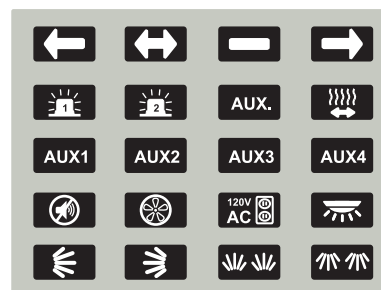

Collant supplémentaire

CODE DE PRODUITS

Numéro	Description
INTEGRA-BASIC-KIT-00	KIT MODULE INTEGRA-BASIC AVEC CLAVIER VIERGE / COLLANT À PART
INTEGRA-BASIC	MODULE INTEGRA-BASIC
INTEGRA-BASIC-CLAV	PROSIGNAL - CLAVIER 8 TOUCHES SEULEMENT
INTEGRA-BASIC-SUP	PROSIGNAL - SUPPORT À CLAVIER SEULEMENT