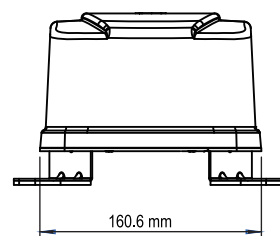

*Consommation en mode allumé constant.

DIMENSIONS

Profil bas

Profil haut

CODE DE PRODUITS

Numéro	Description
96813Z	PROSIGNAL - FIERY CHAUFFANT - PROFIL BAS MT/PERMANENT 12V - AMBRE / LENTILLE CLAIRE
96803Z	PROSIGNAL - FIERY CHAUFFANT - PROFIL BAS MT/PERMANENT 12V - AMBRE / LENTILLE AMBRE
96863Z	PROSIGNAL - FIERY CHAUFFANT - PROFIL HAUT MT/PERMANENT 12V - AMBRE / LENTILLE CLAIRE
96833Z	PROSIGNAL - FIERY CHAUFFANT - PROFIL HAUT MT/PERMANENT 12V - AMBRE / LENTILLE AMBRE