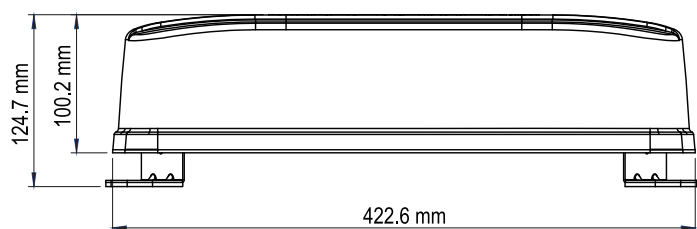

*Consommation en mode allumé constant.

DIMENSIONS

Profil bas

Profil haut

CODE DE PRODUITS

Numéro	Description
96813Z	PROSIGNAL - FIERY CHAUFFANT - PROFIL BAS MT/PERMANENT 12V - AMBRE / LENTILLE CLAIRE
96803Z	PROSIGNAL - FIERY CHAUFFANT - PROFIL BAS MT/PERMANENT 12V - AMBRE / LENTILLE AMBRE
96863Z	PROSIGNAL - FIERY CHAUFFANT - PROFIL HAUT MT/PERMANENT 12V - AMBRE / LENTILLE CLAIRE
96833Z	PROSIGNAL - FIERY CHAUFFANT - PROFIL HAUT MT/PERMANENT 12V - AMBRE / LENTILLE AMBRE