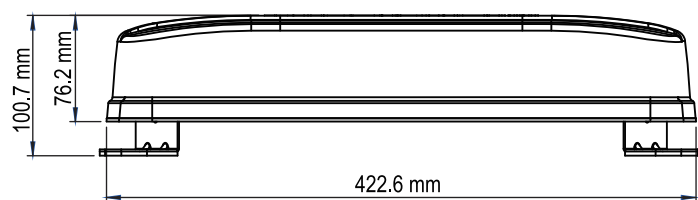

SPÉCIFICATIONS TECHNIQUES

Voltage d'entrée :	12Vdc
Consommation électrique (max.) :	1.8A à 12Vdc (DEL seulement - Profil bas) 11A à 12Vdc (DEL + Chauffage) 2.6A à 12Vdc (DEL seulement - Profil haut) 13A à 12Vdc (DEL + Chauffage)
Puissance requise (max.) :	22 Watts (DEL seulement - Profil bas) 132 Watts (DEL + Chauffage) 44 Watts (DEL seulement - Profil haut) 156 Watts (DEL + Chauffage)
Fusible recommandé :	15A

*Consommation en mode allumé constant.

DIMENSIONS

Profil bas