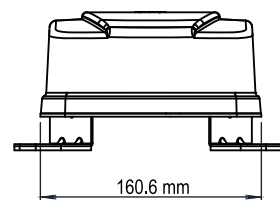

*Consommation en mode allumé constant.

DIMENSIONS

Profil bas

Profil haut

CODE DE PRODUITS

Numéro	Description
96813Z	PROSIGNAL - FIERY CHAUFFANT - PROFIL BAS MT/PERMANENT 12V - AMBRE / LENTILLE CLAIRE
96803Z	PROSIGNAL - FIERY CHAUFFANT - PROFIL BAS MT/PERMANENT 12V - AMBRE / LENTILLE AMBRE
96863Z	PROSIGNAL - FIERY CHAUFFANT - PROFIL HAUT MT/PERMANENT 12V - AMBRE / LENTILLE CLAIRE
96833Z	PROSIGNAL - FIERY CHAUFFANT - PROFIL HAUT MT/PERMANENT 12V - AMBRE / LENTILLE AMBRE