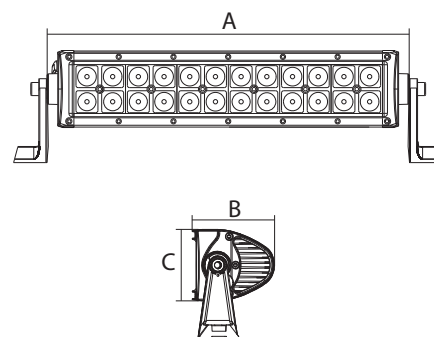

SPÉCIFICATIONS TECHNIQUES

Modèle	Taille	DEL	Puissance	Lumen	Amp (12V/24V)
68121Z	8"	12	60 W	5 040	3.8/2.0
68011Z	14"	24	120 W	10 080	7.7/3.9
68001Z/ 68101Z	22/23"	40	200 W	16 800	13/6.7
68031Z	32"	60	300 W	25 200	20.8/10.1
68041Z	42"	80	400 W	33 600	24.9/14.2
68051Z	50"	96	480 W	40 320	30.6/16.4

Harnais de branchement pour installation rapide

Disponible!

DIMENSIONS

Modèle	Taille (mm)		
	A	B	C
68121Z	203.6	67.3	70
68011Z	357	71.1	70
68001Z/ 68101Z	562.9/579.4	78.6/67.3	70/70
68031Z	814.9	92.7	70
68041Z	1068.7	112.2	70
68051Z	1293	67.3	70