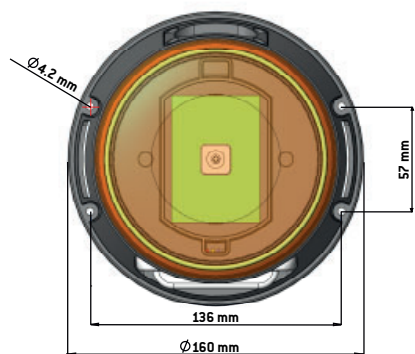

DIMENSIONS

CODE DE PRODUITS

Numéro	Description
77539Z	PROSIGNAL - BALISE B117 - MAG. + PERM. 12-24V - AMBRE/ROUGE
77543Z	PROSIGNAL - BALISE B117 - LENTILLE DE REMPLACEMENT - AMBRE
77544Z	PROSIGNAL - BALISE B117 - PLAQUE MÉTALLIQUE À DENTS DE REQUIN