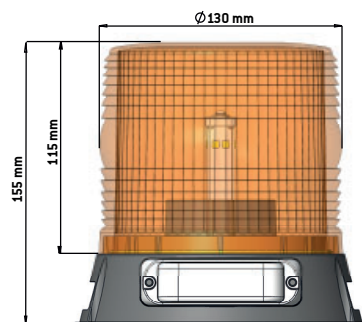

DIMENSIONS

CODE DE PRODUITS

Numéro	Description
77539Z	PROSIGNAL - BALISE B117 - MAG. + PERM. 12-24V - AMBRE/ROUGE
77543Z	PROSIGNAL - BALISE B117 - LENTILLE DE REMPLACEMENT - AMBRE
77544Z	PROSIGNAL - BALISE B117 - PLAQUE MÉTALLIQUE À DENTS DE REQUIN