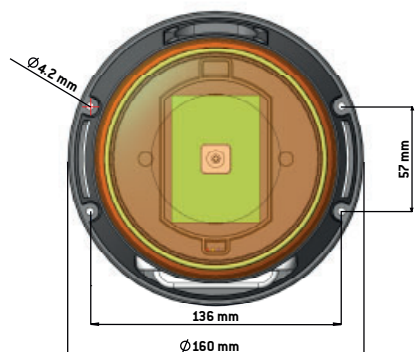

B117

La plaque métallique à dents de requin pour le transport de bois surdimensionné est inclus

DESCRIPTION

- ▶ Le B117^{MC} est une balise stroboscopique DEL à haut profil jumelée à une lumière de périmètre rouge. Ce produit à été nommé en l'honneur de la Route 117 dans le Parc de la Vérendrye où l'industrie forestière représente une part importante de l'économie.
- ▶ Cette Balise stroboscopique à été conçu à la base pour le transport de bois en longueur qui doivent remplacer le fanion à la tombée du soir. Les deux lumières intégrées répondent aux normes SAE J845 Class II.

APPLICATIONS TYPIQUES POUR CE PRODUIT

DIMENSIONS

CODE DE PRODUITS

Numéro	Description
77549Z	PROSIGNAL - BALISE B117 - MAG. + PERM. BATTERIE LI-ION - AMBRE / ROUGE
77541Z	PROSIGNAL - BALISE B117 - 3 BATTERIES RECHARGEABLES- LI-ION
77542Z	PROSIGNAL - BALISE B117 - CHARGEUR POUR 3 BATTERIES LI-ION UL
77544Z	PROSIGNAL - BALISE B117 - PLAQUE MÉTALLIQUE DENTS DE REQUIN
77543Z	PROSIGNAL - BALISE B117 - REMPLACEMENT DE LENTILLE - AMBRE