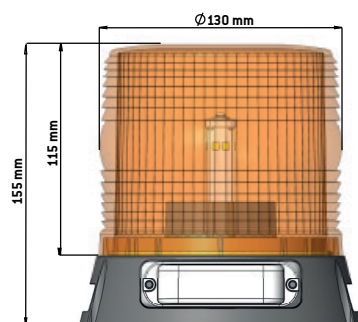

B117

La plaque métallique à dents de requin pour le transport de bois surdimensionné est inclus

DESCRIPTION

- ▶ Le B117^{MC} est une balise stroboscopique DEL à haut profil jumelée à une lumière de périmètre rouge. Ce produit à été nommé en l'honneur de la Route 117 dans le Parc de la Vérendrye où l'industrie forestière représente une part importante de l'économie.
- ▶ Cette Balise stroboscopique à été conçu à la base pour le transport de bois en longueur qui doivent remplacer le fanion à la tombée du soir. Les deux lumières intégrées répondent aux normes SAE J845 Class II.

APPLICATIONS TYPIQUES POUR CE PRODUIT

DIMENSIONS

CODE DE PRODUITS

Numéro	Description
77549Z	PROSIGNAL - BALISE B117 - MAG. + PERM. BATTERIE LI-ION - AMBRE / ROUGE
77541Z	PROSIGNAL - BALISE B117 - 3 BATTERIES RECHARGEABLES- LI-ION
77542Z	PROSIGNAL - BALISE B117 - CHARGEUR POUR 3 BATTERIES LI-ION UL
77544Z	PROSIGNAL - BALISE B117 - PLAQUE MÉTALLIQUE DENTS DE REQUIN
77543Z	PROSIGNAL - BALISE B117 - REMPLACEMENT DE LENTILLE - AMBRE