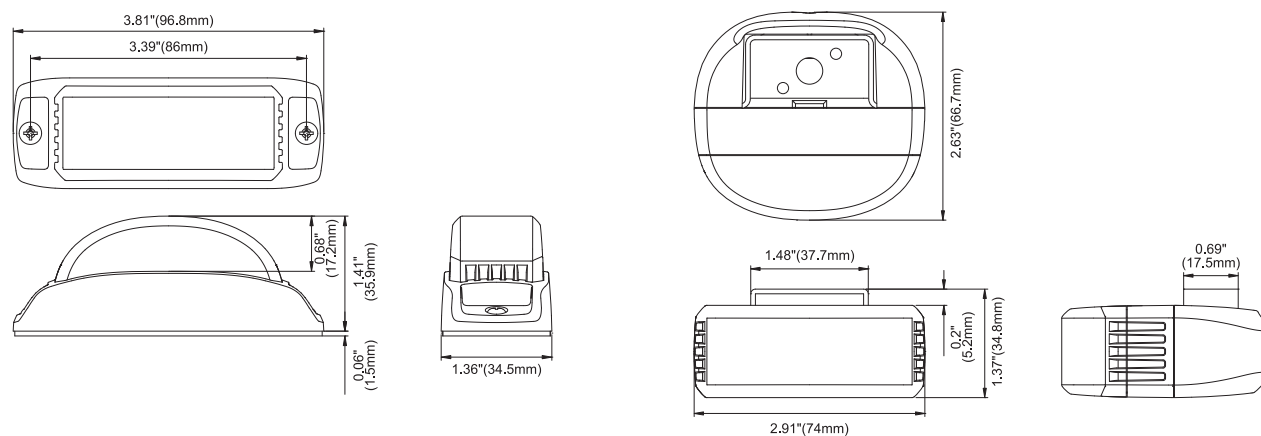

## DESCRIPTION

- ▶ AL6<sup>MC</sup> peut être installé sous les miroirs ou en surface sur le véhicule. Assurez-vous de spécifier l'application pendant le processus d'achat.
- ▶ Sa conception offre un éclairage puissant sur 180° et dépasse les normes SAE J845 Class I.

## DIMENSIONS