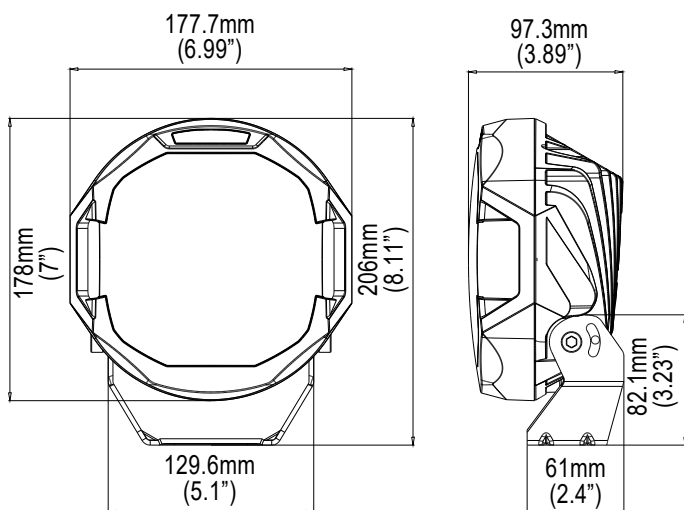

84721Z

DESCRIPTION

- ▶ Avec son faisceau combiné qui vous aidera à voir tout ce qui pourrait vous échapper de près ou de loin sur la route, cette lampe de conduite de 7" deviendra vite votre meilleur allié la nuit.
- ▶ La 84721Z offre également une fonction feux de jours (blanc) ou feux de position (ambre) et vient avec un couvercle de protection que vous pouvez mettre lorsque vous n'utilisez pas la lumière.
- ▶ Nous vous conseillons fortement de commander le harnais de branchement rapide # 84911Z-HAR2 pour l'installation facile de deux lampes. Avec ses deux interrupteurs, vous aurez le plein contrôle de toutes les fonctions.

SPÉCIFICATIONS TECHNIQUES

Voltage d'entrée :	10 à 32Vdc
Consommation électrique :	6.75 à 12Vdc / 3.37 à 24Vdc
Puissance requise (max.) :	80 Watts (+/- 10 %)

MOTIF LUMINEUX

COMBO BEAM

DIMENSIONS

84911Z-HAR2

CODE DE PRODUITS

Numéro	Description
84721Z	PROSIGNAL - 7" LAMPE DE CONDUITE 8 100 LM ROND - FAISCEAU LARGE / ÉTROIT
84911Z-HAR2	PROSIGNAL - HARNAIS DE BRANCHEMENT PLUG&PLAY / DEUX INTERRUPTEURS