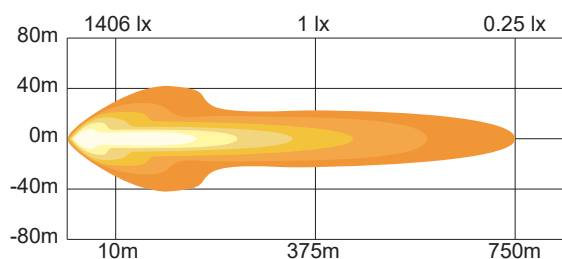

SPÉCIFICATIONS TECHNIQUES

Voltage d'entrée :	10 à 32Vdc
Consommation électrique :	6.75 à 12Vdc / 3.37 à 24Vdc
Puissance requise (max.) :	80 Watts (+/- 10 %)

MOTIF LUMINEUX

COMBO BEAM