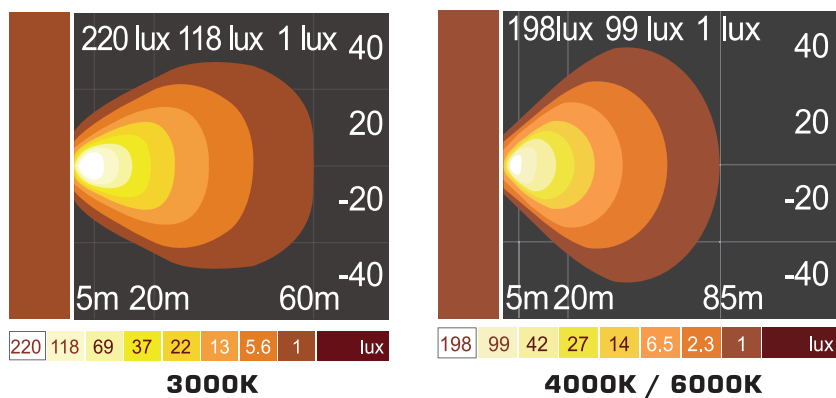

84403Z

3 réglages de température de couleur

*Doit être utilisé avec le harnais de branchement #84403Z-HAR4.

DESCRIPTION

- ▶ La lampe 84403Z^{MC} est l'alliée de choix pour ceux qui font face à plusieurs changements climatiques dans leur travail quotidien. Qu'il s'agisse de neige abondante, de pluie, de poussière ou de brouillard, cette nouvelle technologie vous permet de basculer entre trois températures de couleur pour augmenter votre visibilité. Comme si cela ne suffisait pas, cette lampe de travail ne vous laissera pas tomber en matière d'éclairage. Sa visibilité sur 120° et ses 8800lm sont là pour en témoigner.
- ▶ Idéal pour des applications telles que: agriculture, excavation, déneigement et industrie minière.

FONCTIONNALITÉS

- ▶ Voltage d'entrée : 10 à 32Vdc
- ▶ 8 800 Lumen (fonctions blanc froid & blanc pur)
- ▶ 16 DEL de 5 watt (blanc froid) + 12 DEL de 5 watt (blanc chaud)
- ▶ DEL de type OSRAM
- ▶ DEL à durée de vie de 50 000 heures
- ▶ 3 température de couleur : 6000K (blanc froid)
4000K (blanc pur)
3000K (blanc chaud)
- ▶ Connecteur Deutsch à 3 broches intégrés
- ▶ Temp. de fonctionnement : -40°C à +85°C
- ▶ Résistant aux vibrations et aux intempéries
- ▶ Conforme aux normes: CE, RoHS, EMC CISPR25 Class3, 60G (Shock), IP68/IP69K
- ▶ Projections à faisceau large

SPÉCIFICATIONS TECHNIQUES

Voltage d'entrée :	10 à 32Vdc
Consommation électrique (max.) :	4.8A à 12Vdc / 2.4A à 24Vdc
Puissance requise (max.) :	80 Watts
Fusible recommandé :	5A

MOTIF LUMINEUX

Faisceau large