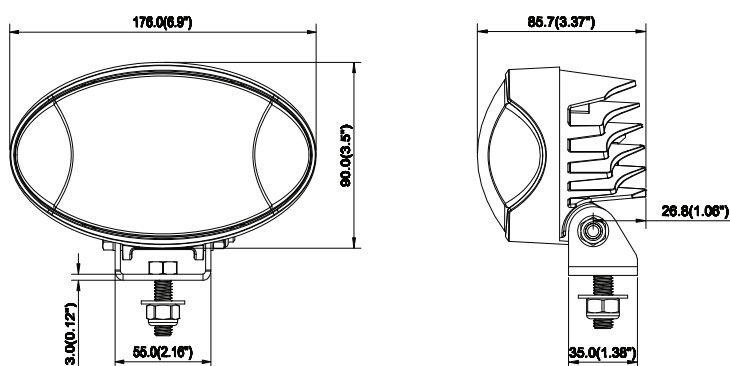

SPÉCIFICATIONS TECHNIQUES

Voltage d'entrée :	10 à 32Vdc
Consommation électrique (max.) :	4.8A à 12Vdc / 2.4A à 24Vdc
Puissance requise (max.) :	80 Watts
Fusible recommandé :	5A

MOTIF LUMINEUX

Faisceau large

DIMENSIONS

84403Z-HAR4

CODE DE PRODUITS

Numéro	Description
84403Z	PROSIGNAL - LAMPE DE TRAVAIL OVALE MULTI-RÉGLAGES - 8800LM – FAISCEAU LARGE
84403Z-HAR4	PROSIGNAL - HARNAIS DE BRANCHEMENT / 4X LAMPES - INTERRUPTEUR 3 FONCTIONS