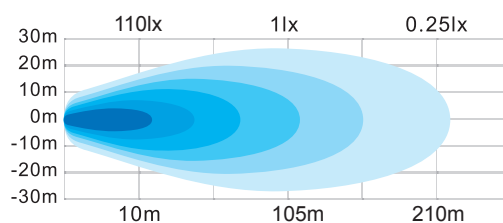

Grand angle
de réglage
-55° à 90°

MOTIF LUMINEUX

Faisceau combiné

Numéro	Description
64562Z	LAMPE DE TRAVAIL CARRÉE - 14400 LM - FAISCEAU COMBINÉ

SPÉCIFICATIONS TECHNIQUES

Tension : 12Vcc à 24Vcc
 Courant : 7.51A à 12Vcc / 3.75A à 24Vcc
 Lumen : 14 400
 Température de couleur : 5700K
 Durée de vie : 50 000 Heures

MOTIF LUMINEUX

Faisceau large

Numéro	Description
64061Z	LAMPE DE TRAVAIL CARRÉE - 21000 LM - FAISCEAU LARGE

SPÉCIFICATIONS TECHNIQUES

Tension : 12Vcc à 24Vcc
 Courant : 10A à 12Vcc / 5A à 24Vcc
 Lumen : 21 000
 Température de couleur : 6000K
 Durée de vie : 30 000 Heures