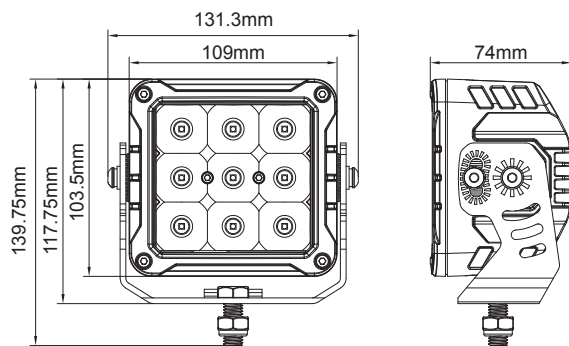

Grand angle
de réglage
-55° à 90°

MOTIF LUMINEUX

Faisceau combiné

Numéro	Description
64562Z	LAMPE DE TRAVAIL CARRÉE - 14400 LM - FAISCEAU COMBINÉ

SPÉCIFICATIONS TECHNIQUES

Tension : 12Vcc à 24Vcc
 Courant : 7.51A à 12Vcc / 3.75A à 24Vcc
 Lumen : 14 400
 Température de couleur : 5700K
 Durée de vie : 50 000 Heures

MOTIF LUMINEUX

Faisceau large

Numéro	Description
64061Z	LAMPE DE TRAVAIL CARRÉE - 21000 LM - FAISCEAU LARGE

SPÉCIFICATIONS TECHNIQUES

Tension : 12Vcc à 24Vcc
 Courant : 10A à 12Vcc / 5A à 24Vcc
 Lumen : 21 000
 Température de couleur : 6000K
 Durée de vie : 30 000 Heures