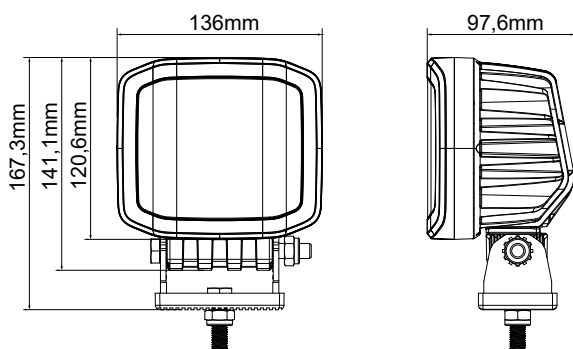

Grand angle
de réglage
-55° à 90°

MOTIF LUMINEUX

Faisceau combiné

Numéro	Description
64562Z	LAMPE DE TRAVAIL CARRÉE - 14400 LM - FAISCEAU COMBINÉ

SPÉCIFICATIONS TECHNIQUES

Tension : 12Vcc à 24Vcc
 Courant : 7.51A à 12Vcc / 3.75A à 24Vcc
 Lumen : 14 400
 Température de couleur : 5700K
 Durée de vie : 50 000 Heures

MOTIF LUMINEUX

Faisceau large

Numéro	Description
64061Z	LAMPE DE TRAVAIL CARRÉE - 21000 LM - FAISCEAU LARGE

SPÉCIFICATIONS TECHNIQUES

Tension : 12Vcc à 24Vcc
 Courant : 10A à 12Vcc / 5A à 24Vcc
 Lumen : 21 000
 Température de couleur : 6000K
 Durée de vie : 30 000 Heures