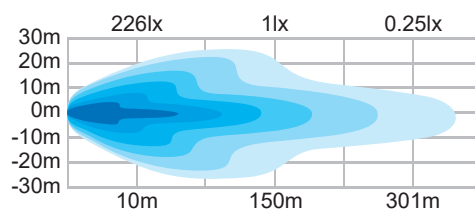

Grand angle
de réglage
-55° à 90°

MOTIF LUMINEUX

Faisceau combiné

Numéro	Description
64562Z	LAMPE DE TRAVAIL CARRÉE - 14400 LM - FAISCEAU COMBINÉ

SPÉCIFICATIONS TECHNIQUES

Tension : 12Vcc à 24Vcc
 Courant : 7.51A à 12Vcc / 3.75A à 24Vcc
 Lumen : 14 400
 Température de couleur : 5700K
 Durée de vie : 50 000 Heures

MOTIF LUMINEUX

Faisceau large

Numéro	Description
64061Z	LAMPE DE TRAVAIL CARRÉE - 21000 LM - FAISCEAU LARGE

SPÉCIFICATIONS TECHNIQUES

Tension : 12Vcc à 24Vcc
 Courant : 10A à 12Vcc / 5A à 24Vcc
 Lumen : 21 000
 Température de couleur : 6000K
 Durée de vie : 30 000 Heures