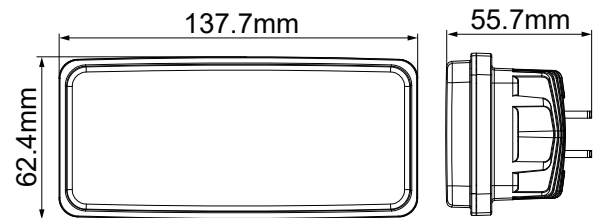

PHARES DE CONDUITE

Compatible avec les connecteurs à 2 broches (bornes) des tracteurs John Deere séries 6100 - 7810

SPÉCIFICATIONS TECHNIQUES

Tension : 12Vcc à 24Vcc
 Courant : 3.13A à 12Vcc / 1.58A à 24Vcc
 Lumen : 3 415
 Température de couleur : 5700K

Numéro	Description
64271Z	PHARE DEL ENCASTRABLE (TRACTEUR) 3415 LM

MOTIF LUMINEUX

Feux de jour intégrés

SPÉCIFICATIONS TECHNIQUES

Tension : 12Vcc à 24Vcc
 Courant : 1.48A à 12Vcc / 0.74A à 24Vcc (Feux de croisement)
 1.76A à 12Vcc / 0.88A à 24Vcc (Feux de route)
 Lumen : 1 008 (Feux de croisement)
 1 380 (Feux de route)
 Température de couleur : 6000K

Numéro	Description
LED-HL-7	PAIRE DE PHARES DEL (HI / LO) 1008/1380 LM - 7" / FEUX DE JOUR