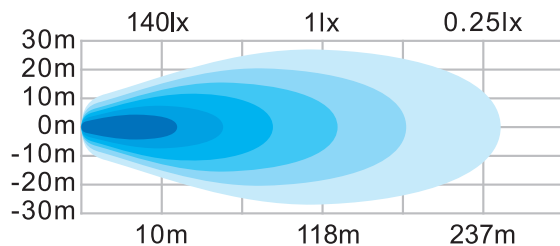

PHARES DE CONDUITE

Compatible avec les connecteurs à 2 broches (bornes) des tracteurs John Deere séries 6100 - 7810

SPÉCIFICATIONS TECHNIQUES

Tension : 12Vcc à 24Vcc
 Courant : 3.13A à 12Vcc / 1.58A à 24Vcc
 Lumen : 3 415
 Température de couleur : 5700K

Numéro	Description
64271Z	PHARE DEL ENCASTRABLE (TRACTEUR) 3415 LM

MOTIF LUMINEUX

Feux de jour intégrés

SPÉCIFICATIONS TECHNIQUES

Tension : 12Vcc à 24Vcc
 Courant : 1.48A à 12Vcc / 0.74A à 24Vcc (Feux de croisement)
 1.76A à 12Vcc / 0.88A à 24Vcc (Feux de route)
 Lumen : 1 008 (Feux de croisement)
 1 380 (Feux de route)
 Température de couleur : 6000K