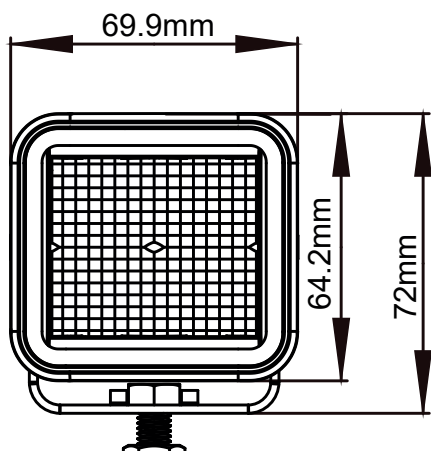

SPÉCIFICATIONS TECHNIQUES

Voltage d'entrée :	12 à 24Vdc
Consommation électrique :	1.94A à 12Vdc / 0.98A à 24Vdc
Puissance requise (max.) :	20 Watts
Fusible recommandé :	5A

MOTIF LUMINEUX

Faisceau large

Faisceau étroit

DIMENSIONS

CODE DE PRODUITS

Numéro	Description
64028Z	PROSIGNAL - LAMPE PREMIUM CARRÉE 12-24Vdc - 1920 LM - FAISCEAU LARGE
64038Z	PROSIGNAL - LAMPE PREMIUM CARRÉE 12-24Vdc - 1920 LM - FAISCEAU ÉTROIT