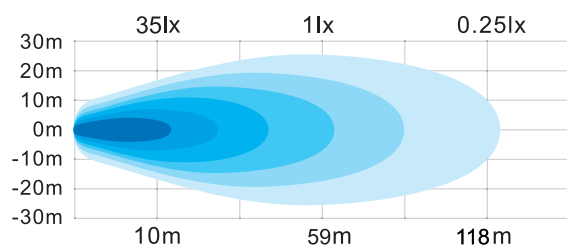

SPÉCIFICATIONS TECHNIQUES

Voltage d'entrée :	12 à 24Vdc
Consommation électrique :	1.94A à 12Vdc / 0.98A à 24Vdc
Puissance requise (max.) :	20 Watts
Fusible recommandé :	5A

MOTIF LUMINEUX

Faisceau large