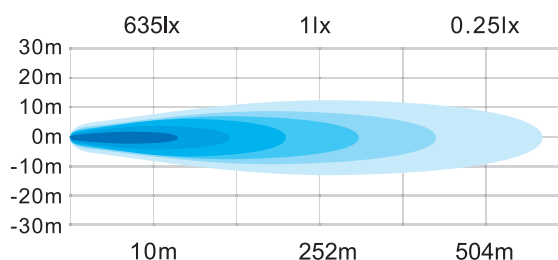

FONCTIONNALITÉS

- ▶ Voltage d'entrée : 12 à 24Vdc
- ▶ 1920 lumens
- ▶ 4 DEL de 5 Watts (DEL Osram)
- ▶ DEL à durée de vie de 30 000 heures
- ▶ Température de couleur : 5700K
- ▶ Résistant à l'eau et aux vibrations
- ▶ Conforme aux normes : CE, RoHS, IP67, IP69K,
- ▶ Projections à faisceau large ou étroit

DIMENSIONS

CODE DE PRODUITS

Numéro	Description
64028Z	PROSIGNAL - LAMPE PREMIUM CARRÉE 12-24Vdc - 1920 LM - FAISCEAU LARGE
64038Z	PROSIGNAL - LAMPE PREMIUM CARRÉE 12-24Vdc - 1920 LM - FAISCEAU ÉTROIT