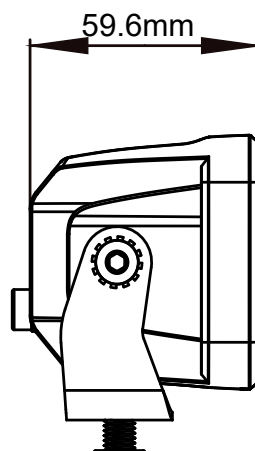

64028Z / 64038Z

DESCRIPTION

- ▶ Les lampes de travail 64028Z^{MC} / 64038Z^{MC} sont les meilleurs compromis entre qualité et prix. Assemblé dans un boîtier en aluminium moulé, ces modèles résiste aux intempéries et aux vibrations. Ce nouveau modèle vient sans contour, ce qui évite à la neige ou à la poussière de s'empiler et facilite le nettoyage.
- ▶ Son look plus actuel en fait une lampe de travail aussi populaire auprès des travailleurs que des propriétaires de VTT.
- ▶ La lumière est réfléchi de manière à fournir un éclairage parfait.

SPÉCIFICATIONS TECHNIQUES

Voltage d'entrée :	12 à 24Vdc
Consommation électrique :	1.94A à 12Vdc / 0.98A à 24Vdc
Puissance requise (max.) :	20 Watts
Fusible recommandé :	5A

MOTIF LUMINEUX

Faisceau large

Faisceau étroit

DIMENSIONS

CODE DE PRODUITS

Numéro	Description
64028Z	PROSIGNAL - LAMPE PREMIUM CARRÉE 12-24Vdc - 1920 LM - FAISCEAU LARGE
64038Z	PROSIGNAL - LAMPE PREMIUM CARRÉE 12-24Vdc - 1920 LM - FAISCEAU ÉTROIT