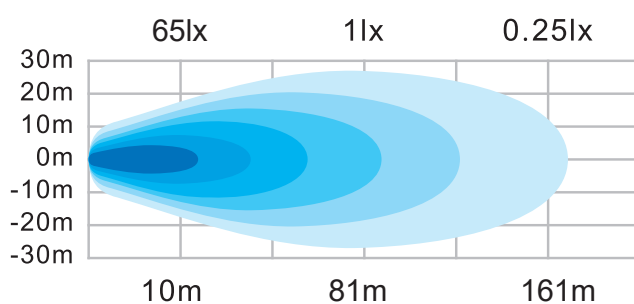

## DESCRIPTION

- ▶ Voici une version plus étoffée de cette lampe de travail 4" X 6" très populaire auprès des agriculteurs et entreprises d'excavation.
- ▶ Cette dernière offre un nouveau souffle niveau look et répond à la demande croissante pour plus de puissance Lumen.

## FONCTIONNALITÉS

- ▶ Voltage d'entrée : 12 à 24Vdc
- ▶ 8937 lumens
- ▶ 20 DEL de 5 Watts (DEL Osram)
- ▶ DEL à durée de vie de 30 000 heures
- ▶ Température de couleur : 5000K
- ▶ Résistant aux vibrations et aux intempéries
- ▶ Conforme aux normes: CE, RoHS, IP69K, IP67, R10

## DIMENSIONS