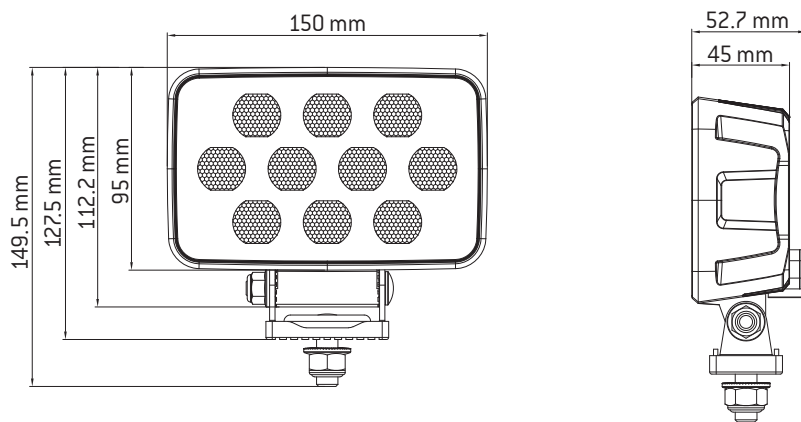

## DESCRIPTION

- ▶ Voici une version plus étoffée de cette lampe de travail 4" X 6" très populaire auprès des agriculteurs et entreprises d'excavation.
- ▶ Cette dernière offre un nouveau souffle niveau look et répond à la demande croissante pour plus de puissance Lumen.

## DIMENSIONS